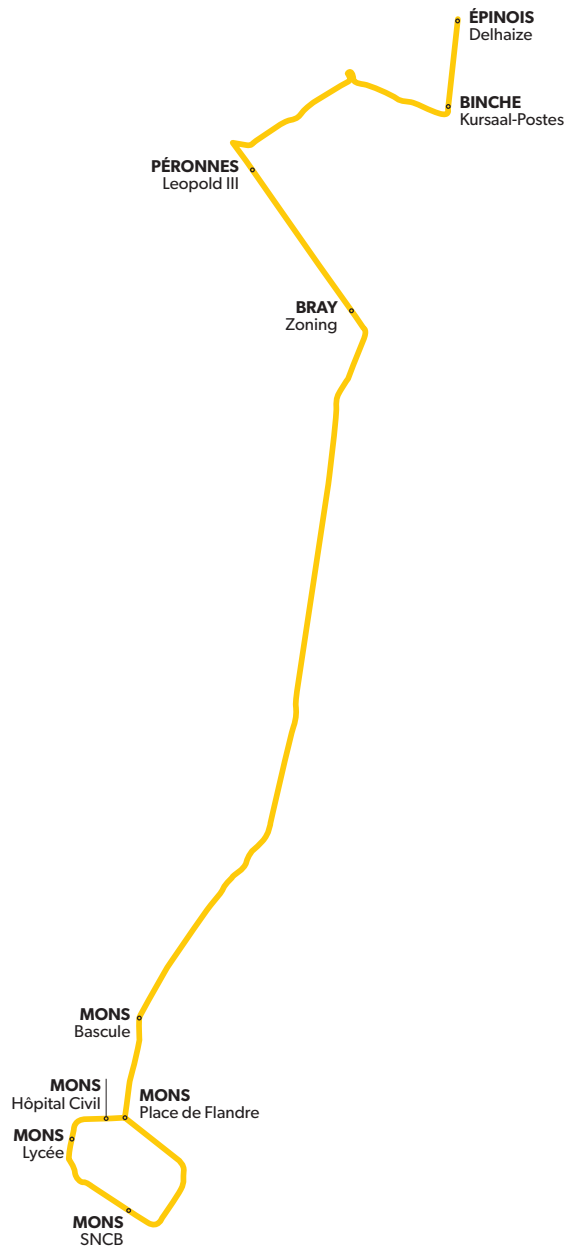

À partir du 1^{er} septembre, une nouvelle ligne **EXPRESS** circule entre Mons et Binche : la ligne **E44** !

Complémentaire à l'offre de transport existante, elle relie les localités de Mons, Bray, Péronnes, Binche et Épinois.

Le + ? La ligne dessert le PAE de Bray et les hautes écoles de Mons. Elle assure aussi une correspondance en gare SNCB de Mons avec les trains de/vers Tournai.

FRÉQUENCE : 1 bus par heure aux heures de pointe entre Mons et Binche toute l'année du lundi au vendredi.

@leTECofficiel

NOUVELLE LIGNE EXPRESS

E44 MONS - BINCHE

LIAISON + RAPIDE & CORRESPONDANCES SNCB

en gare de Mons
(avec les trains de et vers Tournai)

ITINÉRAIRE DE LA LIGNE E44

Mons - Binche

ALLER / HORAIRE SEMAINE / PÉRIODE SCOLAIRE & CONGÉS SCOLAIRES

ÉPINOIS Delhaize	06:00	07:00	08:00	16:00	17:00	18:00
BINCHE Kursaal - Postes	06:04	07:04	08:04	16:04	17:04	18:04
PÉRONNES LÉOPOLD III	06:12	07:12	08:12	16:12	17:12	18:12
BRAY Zoning	06:15	07:15	08:15	16:15	17:15	18:15
MONS Bascule	06:27	07:27	08:27	16:27	17:27	18:27
MONS Place de Flandre	06:31	07:31	08:31	16:31	17:31	18:31
MONS Hôpital Civil	06:32	07:32	08:32	16:32	17:32	18:32
MONS Lycée	06:36	07:36	08:36	16:36	17:36	18:36
MONS SNCB	06:39	07:39	08:39	16:39	17:39	18:39