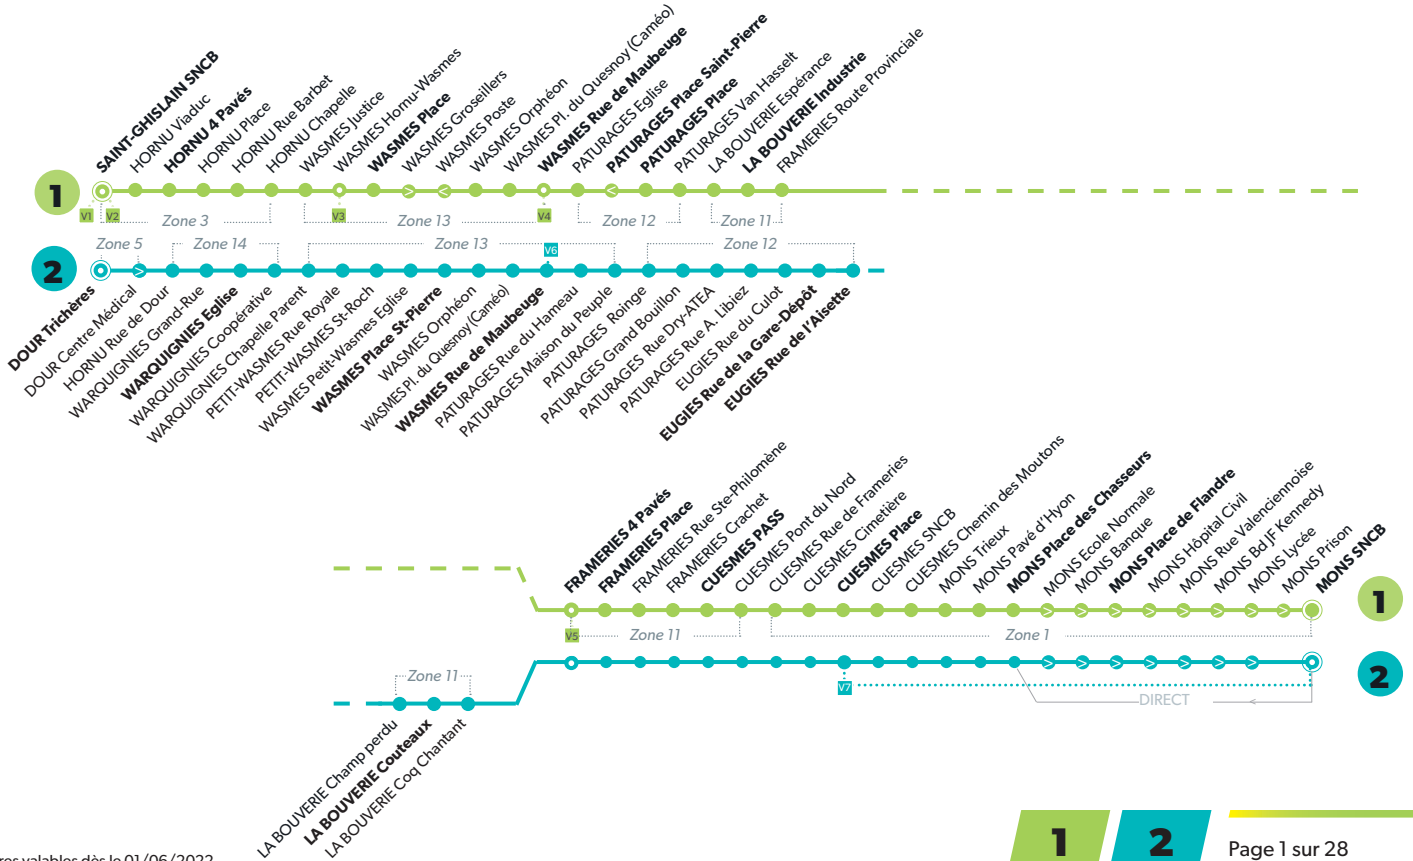

# 1 Direction **MONS - SAINT-GHISLAIN**

## 2 Direction **MONS - DOUR**

**LÉGENDE** Arrêt desservi uniquement dans le sens indiqué Départ ou arrivée d'une variante  
**Arrêt gras** = arrêt de référence repris dans grilles horaires