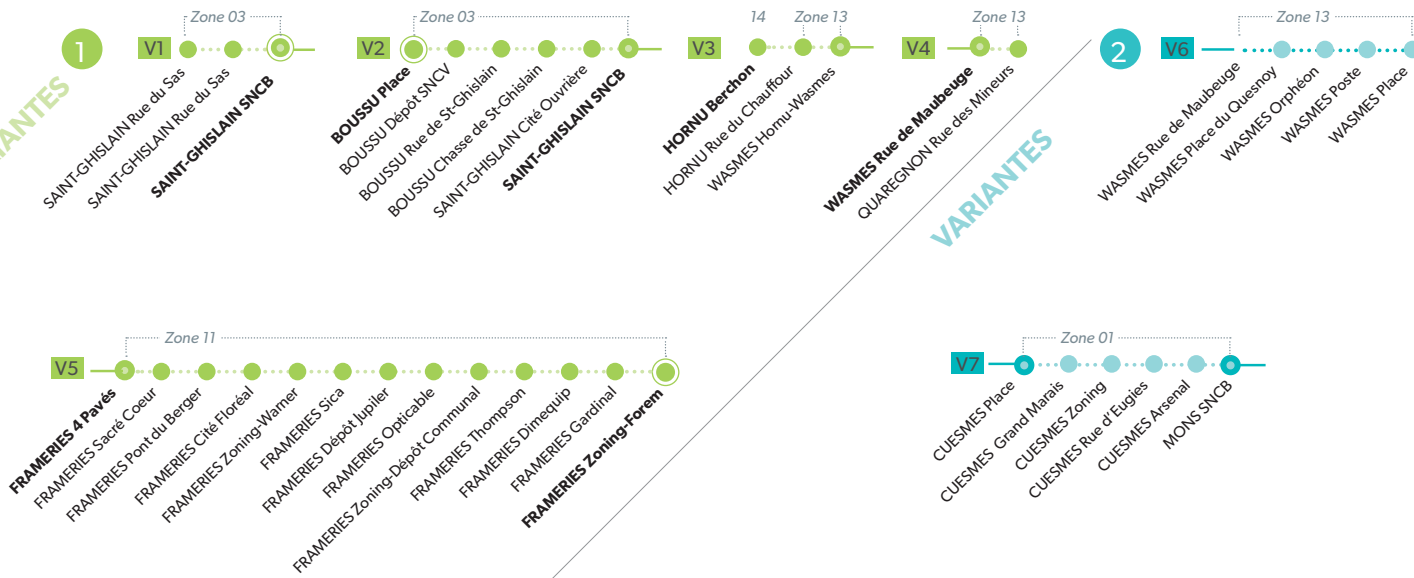

# 1 Direction **MONS - SAINT-GHISLAIN**

## 2 Direction **MONS - DOUR**

**LÉGENDE** Arrêt desservi uniquement dans le sens indiqué Départ ou arrivée d'une variante  
**Arrêt gras** = arrêt de référence repris dans grilles horaires

## 2 Direction **MONS - DOUR**

**LÉGENDE** ● Arrêt desservi uniquement dans le sens indiqué ● Départ ou arrivée d'une variante  
**Arrêt gras** = arrêt de référence repris dans grilles horaires

**VARIANTES**